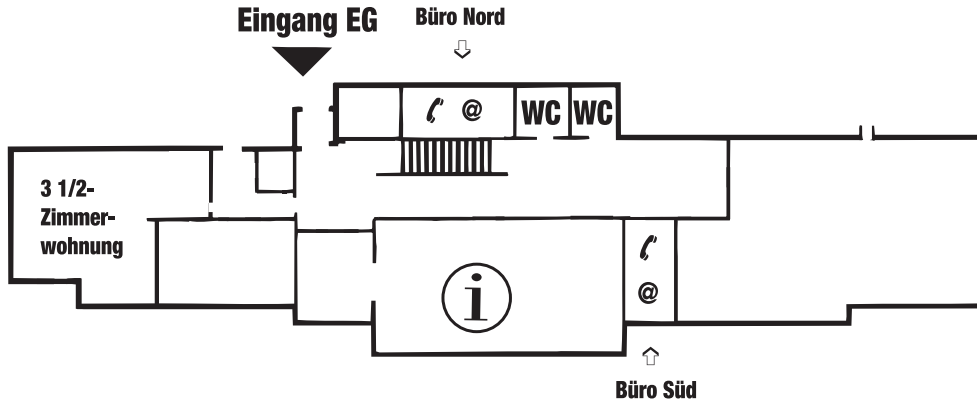

## Eingangsgeschoss

Büros für Gäste		
Nord	3.10m x 6.30m	19.53m <sup>2</sup>
Süd	2.80m x 5.50m	15.40m <sup>2</sup>
☎ @	Tel. / Modem gegen Gebühr	

## Obergeschoss

Aufenthaltsraum		
31	5.3m x 4.8m	25.44m <sup>2</sup>

	Zimmer	
20	3	D/WC
21	1	D/WC
22	1	D/WC
23	2	D/WC
24	2	D/WC
25	2	D/WC
26	2	D/WC
27	2	D/WC
28	2	D/WC
29	2	D/WC
30	2	D/WC
32	2	D/WC
33	2	D/WC
34	2	D/WC
35	2	D/WC
36	3	D/WC
Total	32	