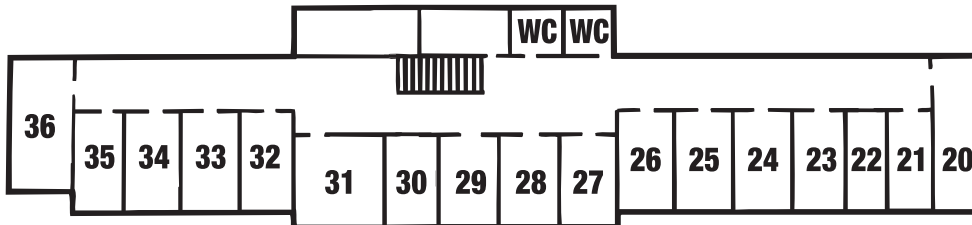

## Eingangsgeschoss

Büros für Gäste		
Nord	3.10m x 6.30m	19.53m <sup>2</sup>
Süd	2.80m x 5.50m	15.40m <sup>2</sup>
☎ @	Tel. / Modem gegen Gebühr	

## Obergeschoss

Aufenthaltsraum		
31	5.3m x 4.8m	25.44m <sup>2</sup>

	Zimmer	
20	3	D/WC
21	1	D/WC
22	1	D/WC
23	2	D/WC
24	2	D/WC
25	2	D/WC
26	2	D/WC
27	2	D/WC
28	2	D/WC
29	2	D/WC
30	2	D/WC
32	2	D/WC
33	2	D/WC
34	2	D/WC
35	2	D/WC
36	3	D/WC
Total	32	